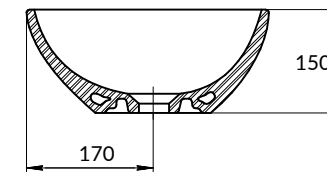

РАКОВИНА НА СТОЛЕШНИЦУ
MODUO 50 SQUARE

APT 63571

РАКОВИНА НА СТОЛЕШНИЦУ
MODUO 55 LEAF

195

НОМЕНКЛАТУРА	Артикул	ШТРИХ-КОД EAN13	PPЦ С НДС ЗОНА 1	PPЦ С НДС ЗОНА 2	PPЦ С НДС ЗОНА 3
Раковина на столешницу MODUO 40 RING 0 отв.	63569	4690311107688	4 990,00	5 340,00	5 590,00
Раковина на столешницу MODUO 50 SQUARE 0 отв.	63570	4690311107695	5 190,00	5 560,00	5 820,00
Раковина на столешницу MODUO 55 LEAF 0 отв.	63571	4690311107718	5 590,00	5 990,00	6 260,00