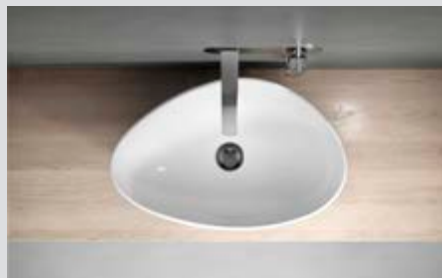

почувствуй себя дизайнером!

ø40

50x35

55x35

Moduo

РАКОВИНА MODUO 40 RING

MODUO 40 RING — это круглая раковина правильной формы. Универсальное решение подойдёт для интерьера в любом стиле. На ультрабелой глазури не задерживается грязь, поэтому раковина всегда остаётся чистой.