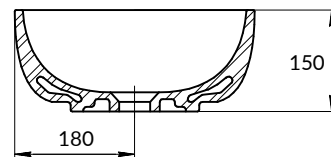

APT 63570

РАКОВИНА НА СТОЛЕШНИЦУ
MODUO 50 SQUARE