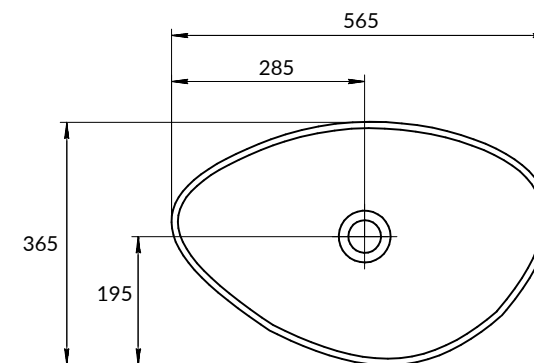

APT 63571

РАКОВИНА НА СТОЛЕШНИЦУ
MODUO 55 LEAF

195