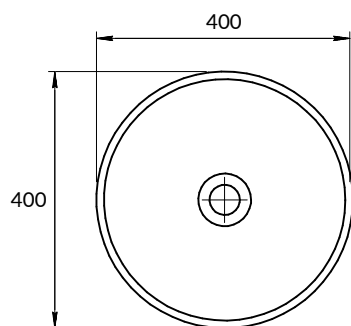

APT 63569

РАКОВИНА НА СТОЛЕШНИЦУ
MODUO 40 RING