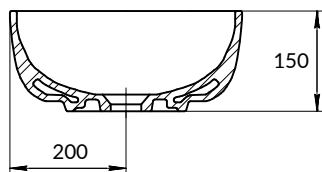

APT 63569

РАКОВИНА НА СТОЛЕШНИЦУ
MODUO 40 RING