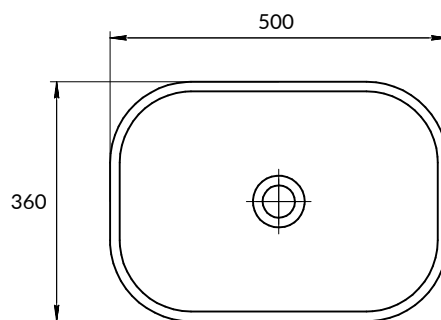

APT 63570

РАКОВИНА НА СТОЛЕШНИЦУ
MODUO 50 SQUARE